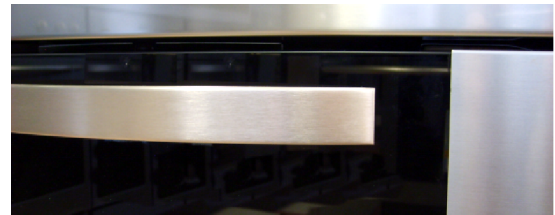

Οι διακόπτες λειτουργίας και φωτισμού / σούβλας

Το πανοραμικό εσωτερικό κρύσταλλο της πόρτας προσφέρει ευκολία στον καθαρισμό με τη λεία επιφάνειά του