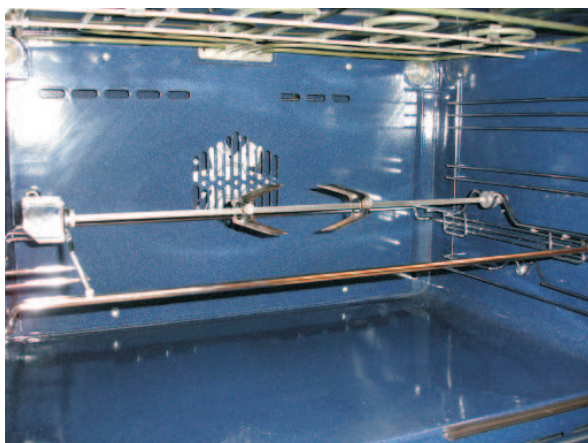

Με χωρητικότητα που φθάνει τα 100 λίτρα, ο εντοιχιζόμενος φούρνος AB 901 προσφέρει άφθονο χώρο για μεγάλες ποσότητες φαγητών και το ταψί βάθους 6 εκατοστών, που παρέχεται μαζί με το φούρνο αποτελεί το ιδανικό σκεύος για αυτές. Ενώ, η λειτουργία της σούβλας επεκτείνει ακόμη περισσότερο τις δυνατότητες ψησίματος.

Τέλος, εμαγιέ υψηλής υάλωσης τόσο στην κοιλότητα, όσο και στα ταψιά του φούρνου διευκολύνουν την απομάκρυνση των λεκέδων και μειώνουν το χρόνο καθαρισμού.

■ Συνέχεια ►

Σχετικό στην ιστοσελίδα:
url: <http://www.aks.gr/v3/gr/products.php?model=ab%20901&productlist=3>

Fresh mag.

Τ. 19
Ιαν
Μαρ
12

Το εσωτερικό του φούρνου με τον πλήρη εξοπλισμό του

Ακόμη και σε αυτές τις διαστάσεις το βαθύ ταψί που προσαρμόζεται στις πλαϊνές σχάρες αποτελεί μοναδικό αξεσουάρ

Η σούβλα στη μεσαία θέση στήριξης τοποθετείται και αφαιρείται εύκολα