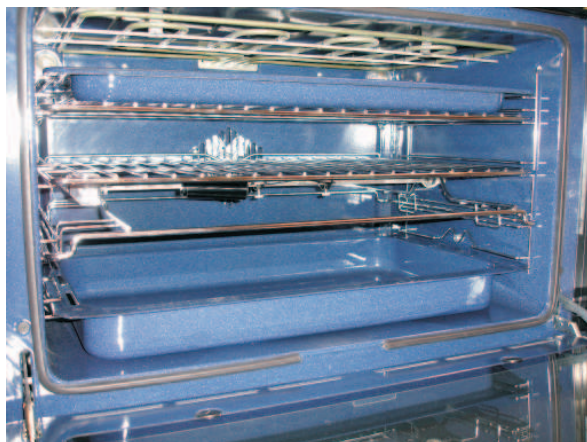

Με χωρητικότητα που φθάνει τα 100 λίτρα, ο εντοιχιζόμενος φούρνος AB 901 προσφέρει άφθονο χώρο για μεγάλες ποσότητες φαγητών και το ταψί βάθους 6 εκατοστών, που παρέχεται μαζί με το φούρνο αποτελεί το ιδανικό σκεύος για αυτές. Ενώ, η λειτουργία της σούβλας επεκτείνει ακόμη περισσότερο τις δυνατότητες ψησίματος.

Τέλος, εμαγιέ υψηλής υάλωσης τόσο στην κοιλότητα, όσο και στα ταψιά του φούρνου διευκολύνουν την απομάκρυνση των λεκέδων και μειώνουν το χρόνο καθαρισμού.

■ Συνέχεια ►

Σχετικό στην ιστοσελίδα:
url: <http://www.aks.gr/v3/gr/products.php?model=ab%20901&productlist=3>

Fresh mag.

Τ. 19
Ιαν
Μαρ
12

Το εσωτερικό του φούρνου με τον πλήρη εξοπλισμό του

Ακόμη και σε αυτές τις διαστάσεις το βαθύ ταψί που προσαρμόζεται στις πλαϊνές σχάρες αποτελεί μοναδικό αξεσουάρ

Η σούβλα στη μεσαία θέση στήριξης τοποθετείται και αφαιρείται εύκολα